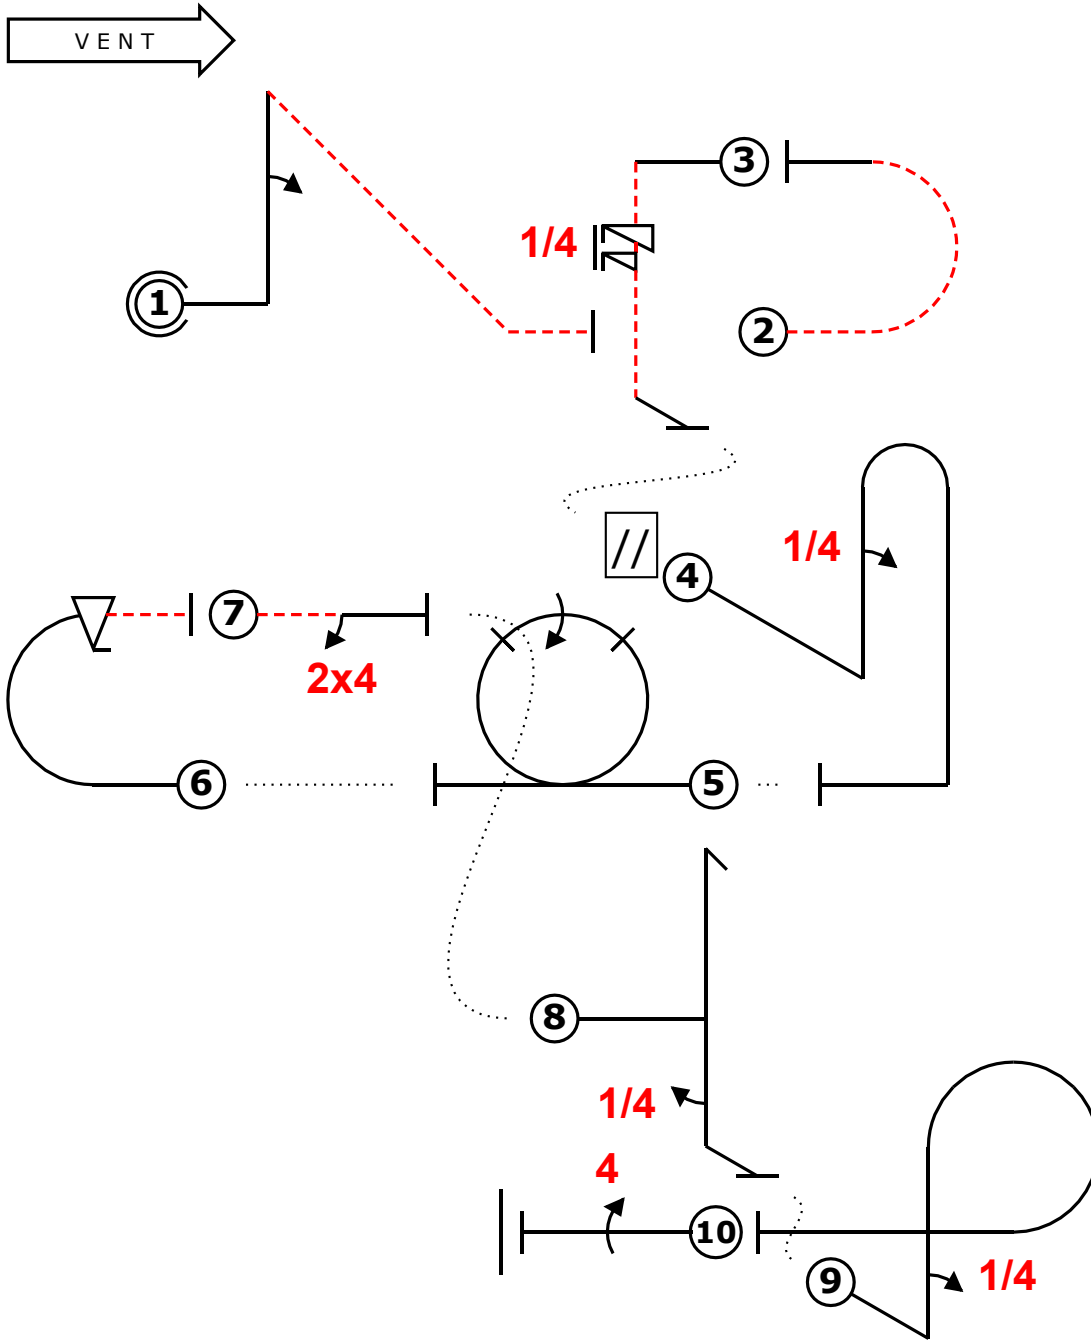

Pilote ID

France Desavois/promotion inconnu

Vol N°

Avion			
Fig	Aresti	K	
1	1.2.5.1	14	22
	9.1.1.2	8	
2	7.2.1.2	8	8
3	1.1.6.3	10	14
	9.11.1.5	4	
4	8.4.1.1	13	19
	9.1.1.1	6	
5	7.4.1.1	10	18
	9.1.3.4	8	
6	7.2.1.1	6	17
	9.9.3.4	11	
7	1.1.1.4	2	7
	9.4.3.2	5	
8	5.2.1.1	17	19
	9.1.5.1	2	
9	8.6.1.1	11	17
	9.1.1.1	6	
10	1.1.1.1	2	13
	9.4.3.4	11	
Total K = 154			
(max K = 155)			

Bernay 2024		Form C
Pilote ID	France Desavois/promotion inconnu	Vol N°

Avion			
Fig	Aresti	K	
1	1.2.5.1 9.1.1.2	14 8	22
2	7.2.1.2	8	8
3	1.1.6.3 9.11.1.5	10 4	14
4	8.4.1.1 9.1.1.1	13 6	19
5	7.4.1.1 9.1.3.4	10 8	18
6	7.2.1.1 9.9.3.4	6 11	17
7	1.1.1.4 9.4.3.2	2 5	7
8	5.2.1.1 9.1.5.1	17 2	19
9	8.6.1.1 9.1.1.1	11 6	17
10	1.1.1.1 9.4.3.4	2 11	13
Total K = 154		(max K = 155)	