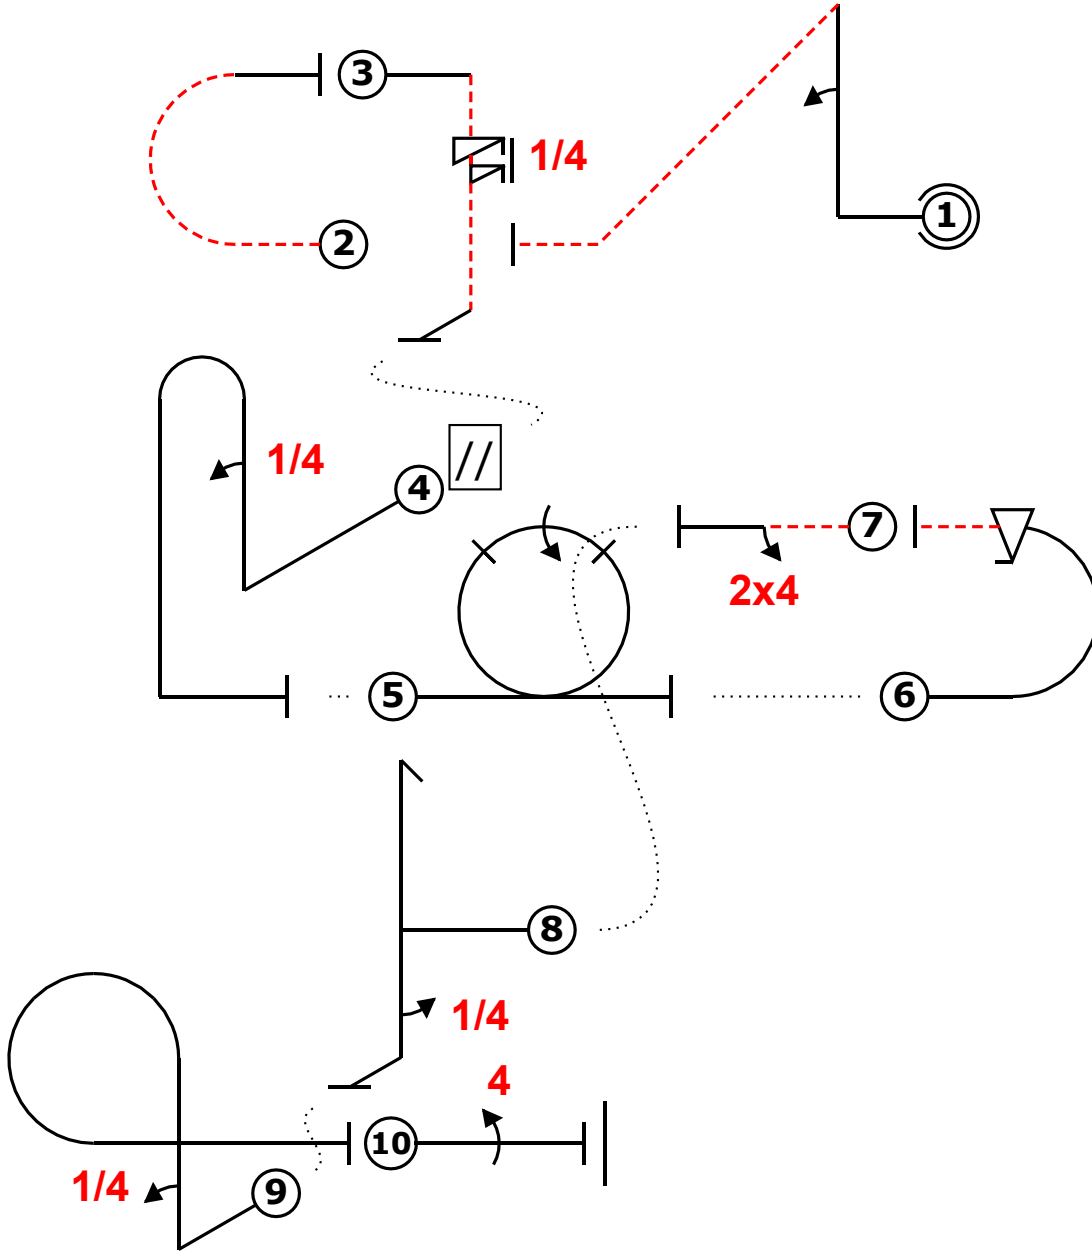

Pilote ID

France Desavois/promotion inconnu

Vol N°

Avion			
Fig	Aresti	K	
1	1.2.5.1	14	22
	9.1.1.2	8	
2	7.2.1.2	8	8
3	1.1.6.3	10	14
	9.11.1.5	4	
4	8.4.1.1	13	19
	9.1.1.1	6	
5	7.4.1.1	10	18
	9.1.3.4	8	
6	7.2.1.1	6	17
	9.9.3.4	11	
7	1.1.1.4	2	7
	9.4.3.2	5	
8	5.2.1.1	17	19
	9.1.5.1	2	
9	8.6.1.1	11	17
	9.1.1.1	6	
10	1.1.1.1	2	13
	9.4.3.4	11	
Total K = 154			
(max K = 155)			

Bernay 2024		Form C
Pilote ID	France Desavois/promotion inconnu	Vol N°

Avion			
Fig	Aresti	K	
1	1.2.5.1 9.1.1.2	14 8	22
2	7.2.1.2	8	8
3	1.1.6.3 9.11.1.5	10 4	14
4	8.4.1.1 9.1.1.1	13 6	19
5	7.4.1.1 9.1.3.4	10 8	18
6	7.2.1.1 9.9.3.4	6 11	17
7	1.1.1.4 9.4.3.2	2 5	7
8	5.2.1.1 9.1.5.1	17 2	19
9	8.6.1.1 9.1.1.1	11 6	17
10	1.1.1.1 9.4.3.4	2 11	13
Total K = 154		(max K = 155)	